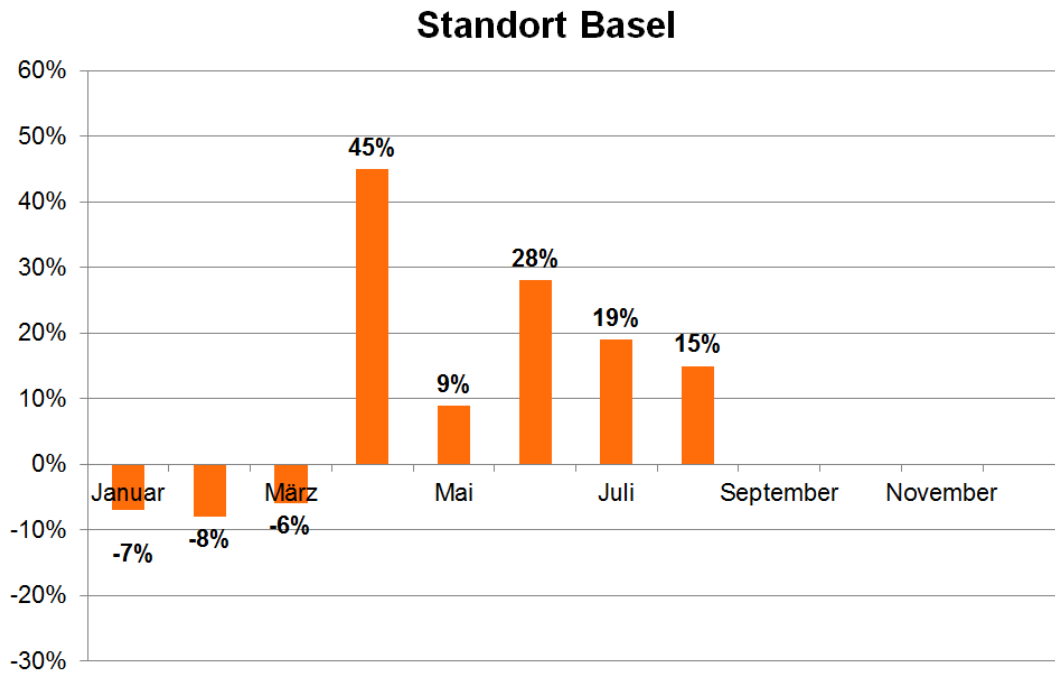

Statistik Sonneneinstrahlung

Einstrahlwerte – einzelne Monate 2018

Lesebeispiel: Vom Januar bis Juni 2018 gab es zum MeteoNorm.95-Mittelwert (langjähriger Mittelwert) 28 % Sonneinstrahlung.

Einstrahlwerte – kumuliert 2018

Lesebeispiel: Vom Januar bis Juni 2018 gab es zum MeteoNorm.95-Mittelwert (langjähriger Mittelwert) 17 % Sonneinstrahlung.

Einstrahlwerte seit 2001

Standort Basel