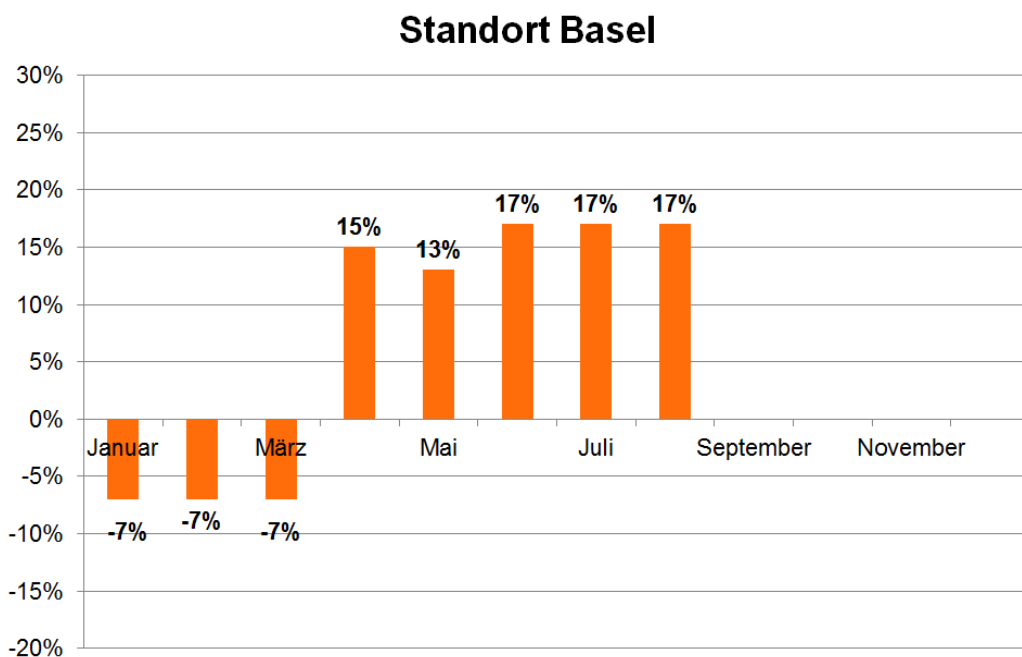

Statistik Sonneneinstrahlung

Einstrahlwerte – einzelne Monate 2018

Lesebeispiel: Vom Januar bis Juni 2018 gab es zum MeteoNorm.95-Mittelwert (langjähriger Mittelwert) 28 % Sonneinstrahlung.

Einstrahlwerte – kumuliert 2018

Lesebeispiel: Vom Januar bis Juni 2018 gab es zum MeteoNorm.95-Mittelwert (langjähriger Mittelwert) 17 % Sonneinstrahlung.

Einstrahlwerte seit 2001

Standort Basel